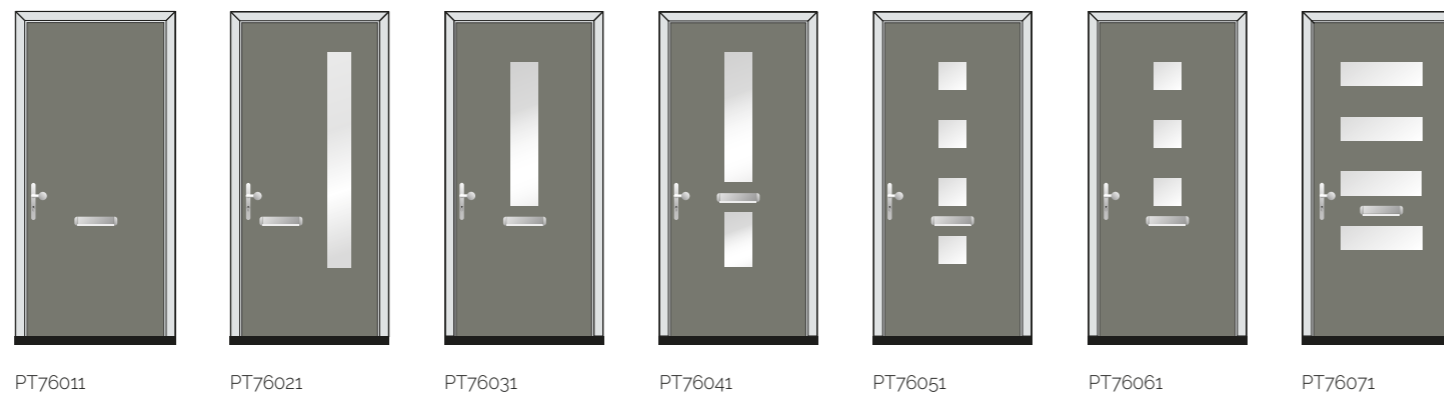

OPTIMUM VLAKKE DEUREN

Specificaties vlakke deuren

Paneeldikte: 61 mm (Up-0,59)
Glas HR +++: 331-15-4-15-33.1 (Ug-0,6)
Structuur: glad of nerf

PT76011 PT76021 PT76031 PT76041 PT76051 PT76061 PT76071

Standaard kleuren buitenzijde (nerf)

Standaard kleuren binnenzijde (glad)

RAL kleuren gladdes afwerking*

*alleen bij de Optimum serie

Deurgarnituur

Krukstel met kerntrekbeveiliging, SKG klasse II

Briefplaat AMI EP975

- ✓ Onderhoudsarm
- ✓ Inbraakwerend
- ✓ 6 jaar garantie
- ✓ Maatwerk mogelijk
- ✓ Letselwerend