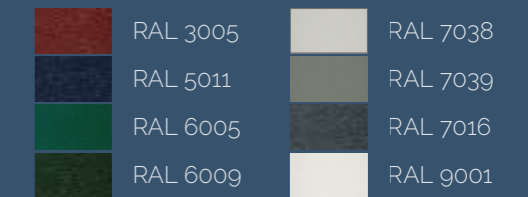

## Standaard kleuren buitenzijde (nerf)

## Standaard kleuren binnenzijde (glad)

## RAL kleuren gladdes afwerking\*

\*alleen bij de Optimum serie