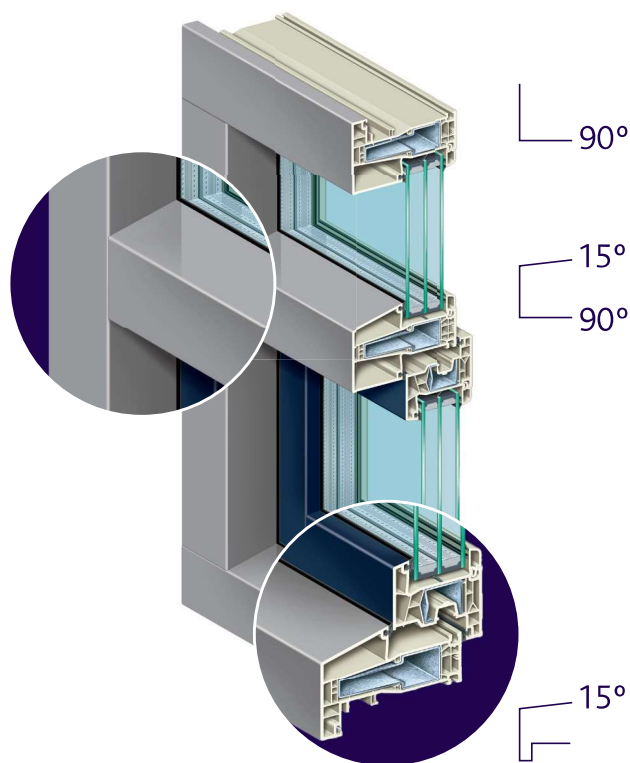

Resultaat

Het resultaat is een prachtig systeem met glasopname mogelijkheid tot 52mm dikte en panelen tot 92mm dikte. Een kozijn of gevelelement dat dikkere glaspakketten op kan nemen geeft lagere U-waarden. De luchtdichtheid is ook verder verbeterd en dat heeft een positief effect op de q_{v10} waarde.

Maximale energiebesparing

Voor betere isolatie zijn de kamers in het systeem te vullen met schuim. Zonder dit schuim is met $U_f, 1,0 \text{ W/m}^2\text{K}$, het beste resultaat behaald op de Nederlandse markt voor een aanslagdichtingserie. De windstoppers zorgen voor verdere verbetering. De nieuwe K-VISION 76mm biedt dus maximale energiebesparing met behoud van de succesvolle slanke vormgeving. K-VISION 76mm is het beste dat de kozijnenindustrie u te bieden heeft.

De slankste vormgeving

- Speciaal voor architecten
- Glas isoleert beter dan het profiel
- Voor meer lichtinval

Als je houten kozijnen vervangt, doe het dan goed

Vierkant de beste — CUBE®

De Cube serie heeft de exacte vorm van een houten kozijn dankzij de 15 en 90 graden profilering. De tussendorpel is aan de bovenzijde 15 graden en de onderzijde 100% recht (dus geen 5 graden). Dit maakt het kozijn uitermate geschikt voor renovatie want er is geen aantasting van het bestaande gevelbeeld.

CUBE®

- Vorm van houten kozijn door profilering
- Bij renovatie geen aantasting van bestaand gevelbeeld
- Ook geschikt voor nieuwbouw
- Patent verleend

Fraai verspringend — CITY®

De City serie heeft alle voordelen van de Cube serie plus een verspringend glasvlak in het vaste bovenlicht t.o.v. het glasvlak in het draaivalraam. Geen enkel ander kunststofkozijn geeft dit gevelbeeld met kenmerkende schaduwwerkingen en subtiel lijnenspel. De speciale tussendorpel zorgt voor een slank aanzicht en meer lichtinval. Een uniek product voor een historische uitstraling. Zeer geschikt voor grachtenpanden, landhuizen en boerderijen.