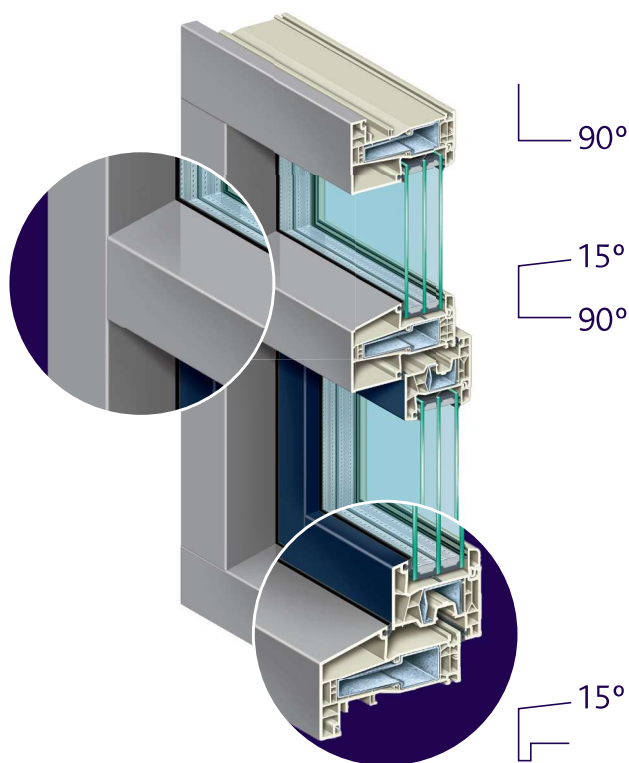

Resultaat

Het resultaat is een prachtig systeem met glasopname mogelijkheid tot 52mm dikte en panelen tot 92mm dikte. Een kozijn of gevelelement dat dikkere glaspakketten op kan nemen geeft lagere U-waarden. De luchtdichtheid is ook verder verbeterd en dat heeft een positief effect op de q_{v10} waarde.

Maximale energiebesparing

Voor betere isolatie zijn de kamers in het systeem te vullen met schuim. Zonder dit schuim is met UF, 1,0 W/m²K, het beste resultaat behaald op de Nederlandse markt voor een aanslagdichtingserie. De windstoppers zorgen voor verdere verbetering. De nieuwe K-VISION 76mm biedt dus maximale energiebesparing met behoud van de succesvolle slanke vormgeving. K-VISION 76mm is het beste dat de kozijnenindustrie u te bieden heeft.

De slankste vormgeving

- Speciaal voor architecten
- Glas isoleert beter dan het profiel
- Voor meer lichtinval

Als je houten kozijnen vervangt, doe het dan goed

Vierkant de beste — CUBE®

De Cube serie heeft de exacte vorm van een houten kozijn dankzij de 15 en 90 graden profilering. De tussendorpel is aan de bovenzijde 15 graden en de onderzijde 100% recht (dus geen 5 graden). Dit maakt het kozijn uitermate geschikt voor renovatie want er is geen aantasting van het bestaande gevelbeeld.

CUBE®

- Vorm van houten kozijn door profilering
- Bij renovatie geen aantasting van bestaand gevelbeeld
- Ook geschikt voor nieuwbouw
- Patent verleend

Fraai verspringend — CITY®

De City serie heeft alle voordelen van de Cube serie plus een verspringend glasvlak in het vaste bovenlicht t.o.v. het glasvlak in het draaivalraam. Geen enkel ander kunststofkozijn geeft dit gevelbeeld met kenmerkende schaduwwerkingen en subtiel lijnenspel. De speciale tussendorpel zorgt voor een slank aanzicht en meer lichtinval. Een uniek product voor een historische uitstraling. Zeer geschikt voor grachtenpanden, landhuizen en boerderijen.