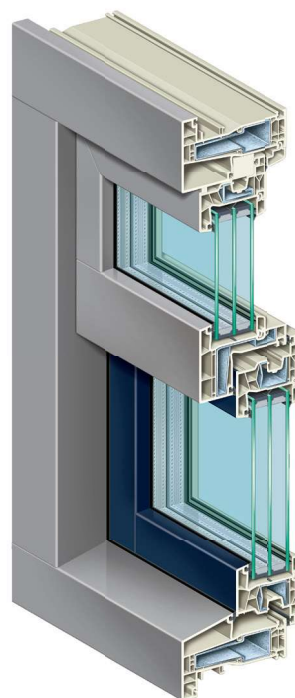

De slankste vormgeving

- Speciaal voor architecten
- Glas isoleert beter dan het profiel
- Voor meer lichtinval

Als je houten kozijnen vervangt, doe het dan goed

Vierkant de beste — CUBE®

De Cube serie heeft de exacte vorm van een houten kozijn dankzij de 15 en 90 graden profilering. De tussendorpel is aan de bovenzijde 15 graden en de onderzijde 100% recht (dus geen 5 graden). Dit maakt het kozijn uitermate geschikt voor renovatie want er is geen aantasting van het bestaande gevelbeeld.

CUBE®

- Vorm van houten kozijn door profilering
- Bij renovatie geen aantasting van bestaand gevelbeeld
- Ook geschikt voor nieuwbouw
- Patent verleend

Fraai verspringend — CITY®

De City serie heeft alle voordelen van de Cube serie plus een verspringend glasvlak in het vaste bovenlicht t.o.v. het glasvlak in het draaivalraam. Geen enkel ander kunststofkozijn geeft dit gevelbeeld met kenmerkende schaduwwerkingen en subtiel lijnenspel. De speciale tussendorpel zorgt voor een slank aanzicht en meer lichtinval. Een uniek product voor een historische uitstraling. Zeer geschikt voor grachtenpanden, landhuizen en boerderijen.

CITY®

- Meer lichtinval
- Historische uitstraling
- Comfort van modern draaivalraam
- Geschikt voor o.a. landhuizen, boerderijen en grachtenpanden
- Uniek in zijn soort

Vanzelfsprekend standaard in alle series van K-VISION Beste vormgeving, toepasbaar in nieuwbouw en renovatie, compleet met alle accessoires, de verdiepte uitvoering van naar buitendraaiende ramen en deuren is standaard, het slankste kunststofkozijn van Nederland door de aanslagdichtings architectuur, brandwerend tot 60 minuten mogelijk, Egtiss Deuren exclusief toepasbaar, het meest moderne systeem van 2017, speciaal ontwikkeld voor Nederland, maximale energiebesparing, de beste luchtdichtheid, inbraakwerend volgens PKVW, perfect te combineren met K-VISION hefschuifdeuren, nieuw ontwikkelde onderdorpel. Het meest moderne kleursysteem van Nederland, proCoverTec.